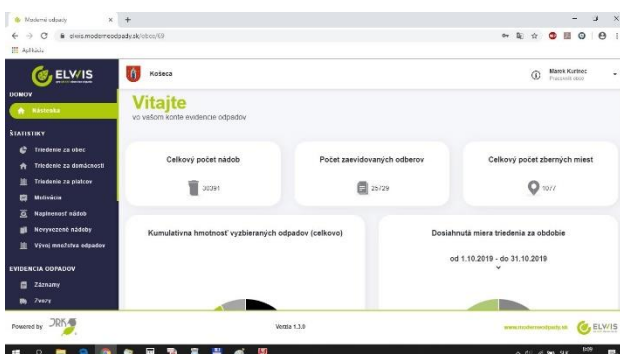

Fotodokumentácia elektronickej evidencie

Pevný RFID identifikátor umiestnený na zberných nádobách 60 – 1100 l.

Elektronická RFID nálepka umiestnená na 30 l vreciach.

Ručný mobilný snímač pre snímanie elektronických RFID identifikátorov a evidovanie vyprázdnených nádob a odobratých vriec.

Snímanie RFID identifikátora – snímanie spočíva v priložení ručného snímača k RFID identifikátoru na vzdialenosť 1 – 5 cm. Identifikácia prebehne v priebehu 1 – 3 sekundy. Dáta so záznamom o nasnímaní sa prenášajú prostredníctvom mobilného operátora do evidenčného systému ELWIS.

Evidenčný systém odpadov ELWIS, ktorého služby využíva aj Obec Košeca, je prevádzkovaný spoločnosťou JRK Slovensko s.r.o.