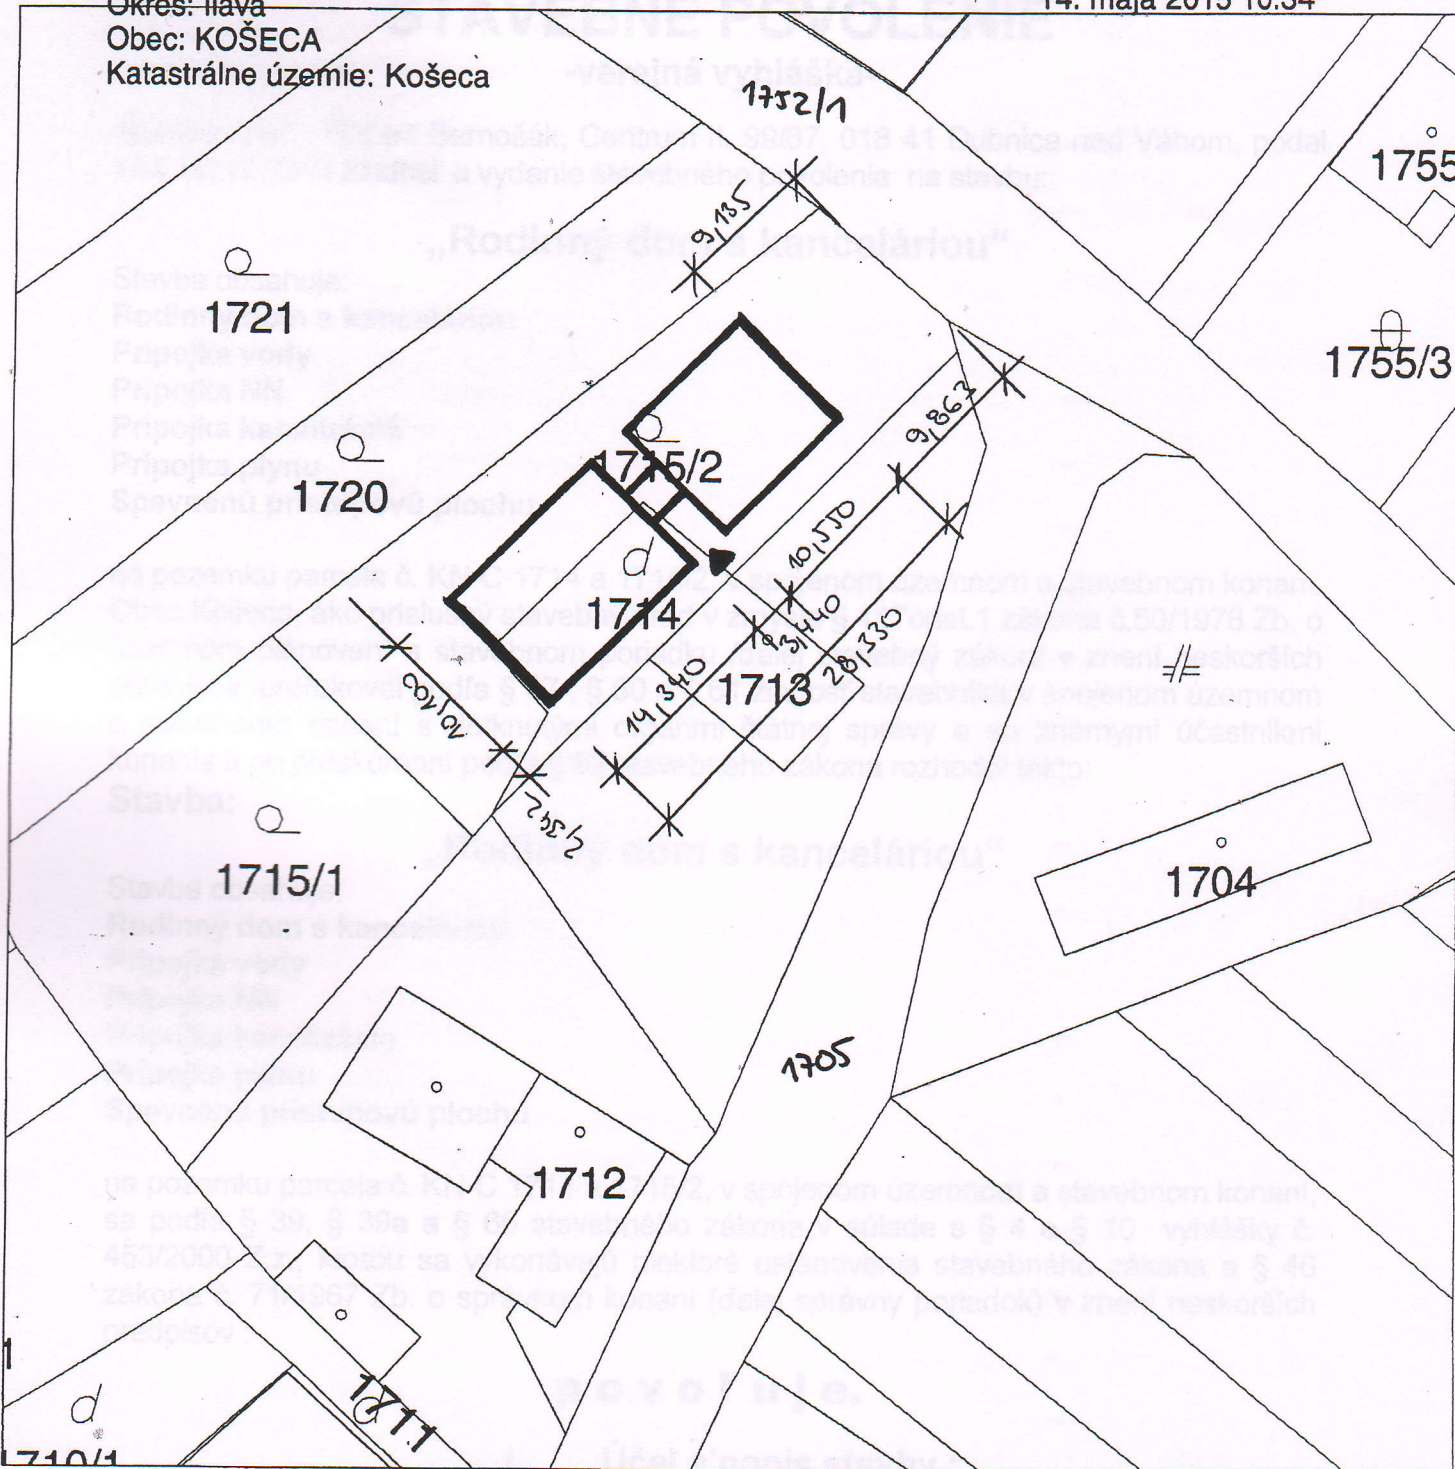

Informatívna kópia z mapy

Vytvorené cez katastrálny portál

Okres: Ilava
Obec: KOŠECA
Katastrálne územie: Košeca

14. mája 2015 10:34

SCALE 1 : 500